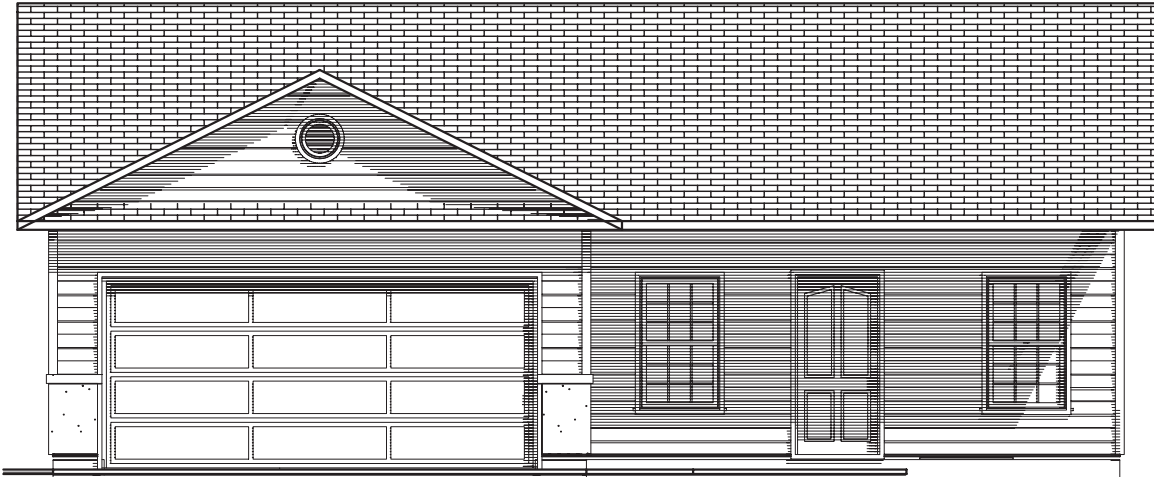

YUKON

1065 SQ. FT
3 BEDROOM
2 BATH